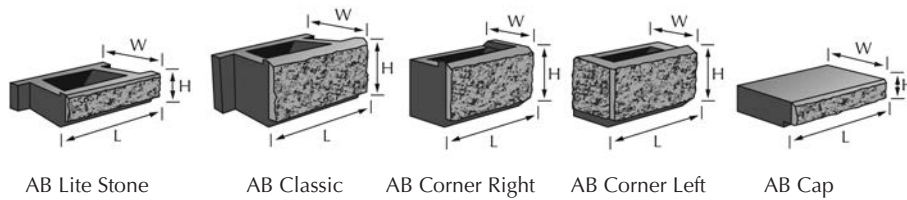

NAME	METRIC UNITS	U.S. CUSTOMARY UNITS	WEIGHT	UNITS/PALLET
AB Lite Stone	305mm W x 448mm L x 102mm H	12" W x 17.625" L x 4" H	35 lbs	64
AB Classic	305mm W x 448mm L x 203mm H	12" W x 17.625" L x 8" H	75 lbs	32
AB Corner Right	203mm W x 400mm L x 203mm H	8" W x 15.75" L x 8" H	50 lbs	40
AB Corner Left	203mm W x 400mm L x 203mm H	8" W x 15.75" L x 8" H	50 lbs	40
AB Cap	305mm W x 448mm L x 102mm H	12" W x 17.625" L x 4" H	55 lbs	64